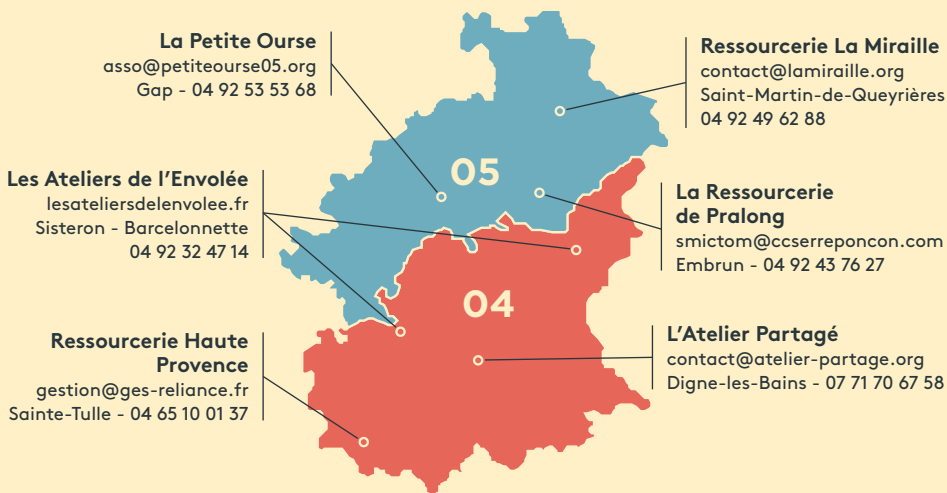

ÉQUIPEZ DANS LES RESSOURCERIES! VOUS

DE NOMBREUX ÉQUIPEMENTS À DESTINATION
DES PROFESSIONNELS SONT DISPONIBLES!

Contactez votre Ressourcerie,
structure non lucrative, spécialiste
du tri, de la remise en état
et découvrez notre offre de qualité
à **PRIX RÉDUIT!**

S'équiper dans une Ressourcerie,
c'est soutenir une action
environnementale (réduction
des déchets par le réemploi) et

et sociale (création d'emplois locaux
et support d'activité d'insertion).

LES RESSOURCERIES PRÈS DE CHEZ VOUS!

Les Ressourceries travaillent
avec les éco-organismes:

Valdelia
GARANTIR LA SECONDE VIE DES PRODUITS

EcoLogic
La 2e vie des équipements électriques

Financé dans le cadre du CPER

PRÉFET
DE LA RÉGION
PROVENCE-ALPES-
CÔTE D'AZUR
Liberté
Égalité
Fraternité

RÉGION
SUD
PROVENCE
ALPES
CÔTE D'AZUR

ADEME
AGENCE DE LA
TRANSITION
ÉCOLOGIQUE